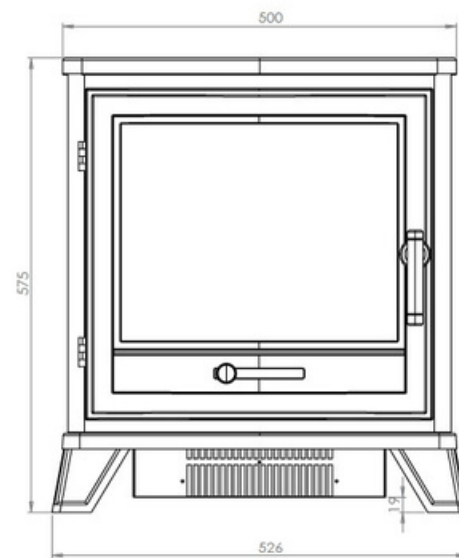

- 
- Effetto fiamma realistico che può essere utilizzato con o senza funzione calore.
 - Letto di combustibile dinamico con ceppi realistici.
 - Telecomando facile da usare.
 - App di facile utilizzo, controllabile tramite il vostro dispositivo smart.
 - 9 opzioni di colore per l'effetto fiamma.
 - 9 opzioni di colore del letto di combustibile.
 - Velocità variabile della fiamma.
 - Modalità "Preferiti" per salvare le impostazioni preferite di fiamma e letto di combustibile.
 - 2 impostazioni di calore - 0,9kW e 1,8kW.
 - Funzione Cool Blow.
 - Controllo termostatico.
 - Modalità timer orario.
 - Timer programmabile per 7 giorni con riscaldamento intelligente adattivo.
 - Modalità di rilevamento delle finestre aperte per ottimizzare l'efficienza energetica.
 - Opzione per il kit di illuminazione ambientale della camera.
 - Ventilatore nascosto.
 - Pulsante Eco.
 - Componenti in alluminio fuso per una sensazione di autenticità.
 - Tronchetti veri opzionali.