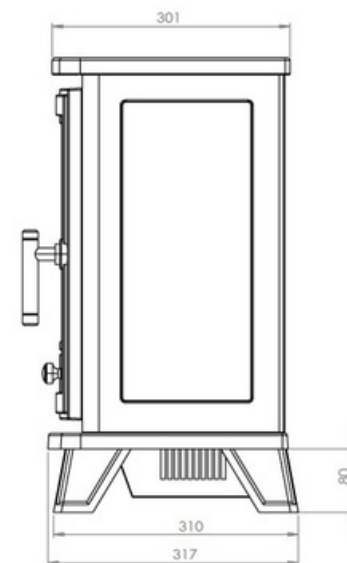

- 
- Effetto fiamma realistico che può essere utilizzato con o senza funzione calore.
 - Letto di combustibile dinamico con ceppi realistici.
 - Telecomando facile da usare.
 - App di facile utilizzo, controllabile tramite il vostro dispositivo smart.
 - 9 opzioni di colore per l'effetto fiamma.
 - 9 opzioni di colore del letto di combustibile.
 - Velocità variabile della fiamma.
 - Modalità "Preferiti" per salvare le impostazioni preferite di fiamma e letto di combustibile.
 - 2 impostazioni di calore - 0,9kW e 1,8kW.
 - Funzione Cool Blow.
 - Controllo termostatico.
 - Modalità timer orario.
 - Timer programmabile per 7 giorni con riscaldamento intelligente adattivo.
 - Modalità di rilevamento delle finestre aperte per ottimizzare l'efficienza energetica.
 - Opzione per il kit di illuminazione ambientale della camera.
 - Ventilatore nascosto.
 - Pulsante Eco.
 - Componenti in alluminio fuso per una sensazione di autenticità.
 - Tronchetti veri opzionali.