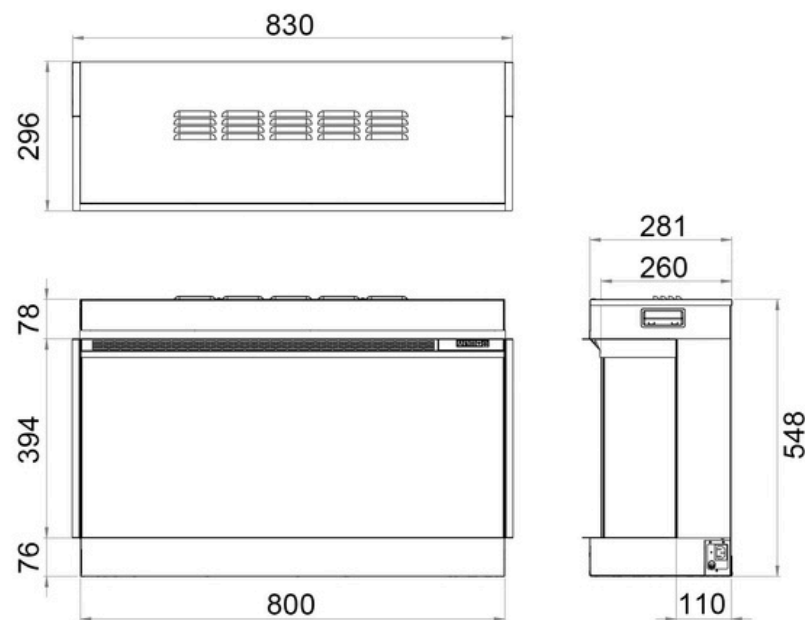

Trimline 80E Solus

Il caminetto elettrico Trimline 80E Solus è un'aggiunta elegante e contemporanea a qualsiasi casa. Caratterizzato da un design elegante e senza cornice, si integra perfettamente negli interni moderni. Il caminetto offre uno straordinario effetto fiamma, disponibile in diverse opzioni di colore, ed è impreziosito da un letto di vetro cristallino.

È dotato di un termostato regolabile e di un telecomando per un comodo funzionamento, che consente di impostare facilmente l'atmosfera e il calore perfetti. Efficiente dal punto di vista energetico e facile da installare, Trimline 80E Solus è il perfetto connubio tra design e funzione, in grado di offrire un'estetica accattivante e soluzioni di riscaldamento pratiche.

- Installabile in modalità frontale, angolare o trifacciale
- Potenza massima: 1.8kW
- Potenza minima: 0.9kW o senza riscaldamento
- Rapida diffusione del calore
- Suono effetto scoppietto del fuoco
- 6 temi luce pre-programmati inclusi
- Connessione Wi-Fi per una gestione semplificata
- Optional Kit TriLight ambient lighting kit:
tubo luminoso a Led RGB 300 cm + 15 colori