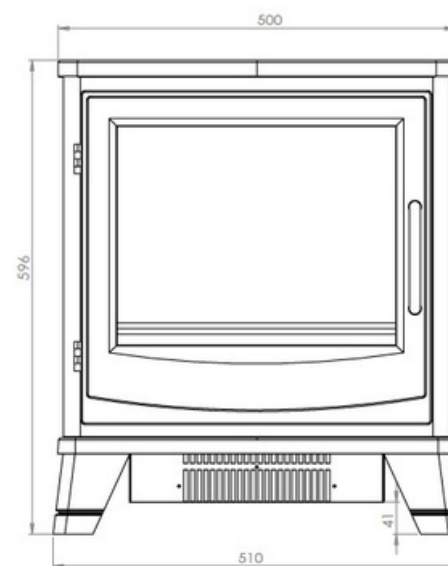

- 
- Effetto fiamma realistico che può essere utilizzato con o senza funzione calore.
  - Letto di combustibile dinamico con ceppi realistici.
  - Telecomando facile da usare.
  - App di facile utilizzo, controllabile tramite il vostro dispositivo smart.
  - 9 opzioni di colore per l'effetto fiamma.
  - 9 opzioni di colore del letto di combustibile.
  - Velocità variabile della fiamma.
  - Modalità "Preferiti" per salvare le impostazioni preferite di fiamma e letto di combustibile.
  - 2 impostazioni di calore - 0,9kW e 1,8kW.
  - Funzione Cool Blow.
  - Controllo termostatico.
  - Modalità timer orario.
  - Timer programmabile per 7 giorni con riscaldamento intelligente adattivo.
  - Modalità di rilevamento delle finestre aperte per ottimizzare l'efficienza energetica.
  - Opzione per il kit di illuminazione ambientale della camera.
  - Ventilatore nascosto.
  - Pulsante Eco.
  - Componenti in alluminio fuso per una sensazione di autenticità.
  - Tronchetti veri opzionali.