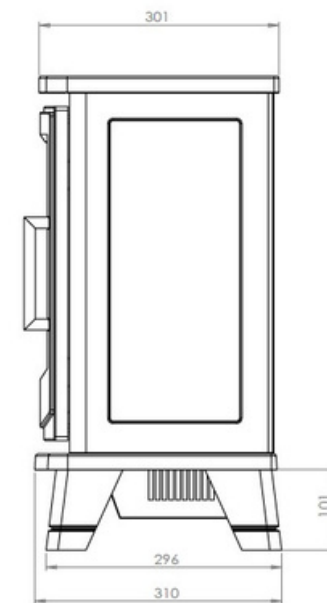

- 
- Effetto fiamma realistico che può essere utilizzato con o senza funzione calore.
  - Letto di combustibile dinamico con ceppi realistici.
  - Telecomando facile da usare.
  - App di facile utilizzo, controllabile tramite il vostro dispositivo smart.
  - 9 opzioni di colore per l'effetto fiamma.
  - 9 opzioni di colore del letto di combustibile.
  - Velocità variabile della fiamma.
  - Modalità "Preferiti" per salvare le impostazioni preferite di fiamma e letto di combustibile.
  - 2 impostazioni di calore - 0,9kW e 1,8kW.
  - Funzione Cool Blow.
  - Controllo termostatico.
  - Modalità timer orario.
  - Timer programmabile per 7 giorni con riscaldamento intelligente adattivo.
  - Modalità di rilevamento delle finestre aperte per ottimizzare l'efficienza energetica.
  - Opzione per il kit di illuminazione ambientale della camera.
  - Ventilatore nascosto.
  - Pulsante Eco.
  - Componenti in alluminio fuso per una sensazione di autenticità.
  - Tronchetti veri opzionali.