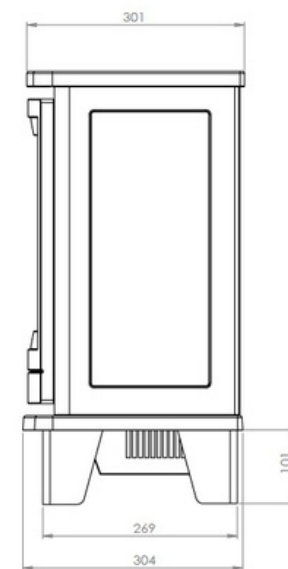

- 
- Effetto fiamma realistico che può essere utilizzato con o senza funzione calore.
  - Letto di combustibile dinamico con ceppi realistici.
  - Telecomando facile da usare.
  - App di facile utilizzo, controllabile tramite il vostro dispositivo smart.
  - 9 opzioni di colore per l'effetto fiamma.
  - 9 opzioni di colore del letto di combustibile.
  - Velocità variabile della fiamma.
  - Modalità "Preferiti" per salvare le impostazioni preferite di fiamma e letto di combustibile.
  - 2 impostazioni di calore - 0,9kW e 1,8kW.
  - Funzione Cool Blow.
  - Controllo termostatico.
  - Modalità timer orario.
  - Timer programmabile per 7 giorni con riscaldamento intelligente adattivo.
  - Modalità di rilevamento delle finestre aperte per ottimizzare l'efficienza energetica.
  - Opzione per il kit di illuminazione ambientale della camera.
  - Ventilatore nascosto.
  - Pulsante Eco.
  - Componenti in alluminio fuso per una sensazione di autenticità.
  - Tronchetti veri opzionali.