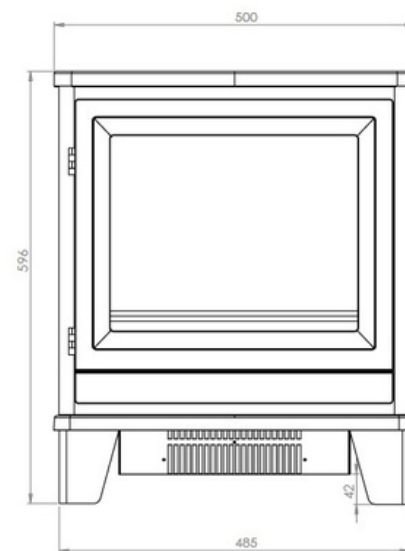

- 
- Effetto fiamma realistico che può essere utilizzato con o senza funzione calore.
  - Letto di combustibile dinamico con ceppi realistici.
  - Telecomando facile da usare.
  - App di facile utilizzo, controllabile tramite il vostro dispositivo smart.
  - 9 opzioni di colore per l'effetto fiamma.
  - 9 opzioni di colore del letto di combustibile.
  - Velocità variabile della fiamma.
  - Modalità "Preferiti" per salvare le impostazioni preferite di fiamma e letto di combustibile.
  - 2 impostazioni di calore - 0,9kW e 1,8kW.
  - Funzione Cool Blow.
  - Controllo termostatico.
  - Modalità timer orario.
  - Timer programmabile per 7 giorni con riscaldamento intelligente adattivo.
  - Modalità di rilevamento delle finestre aperte per ottimizzare l'efficienza energetica.
  - Opzione per il kit di illuminazione ambientale della camera.
  - Ventilatore nascosto.
  - Pulsante Eco.
  - Componenti in alluminio fuso per una sensazione di autenticità.
  - Tronchetti veri opzionali.