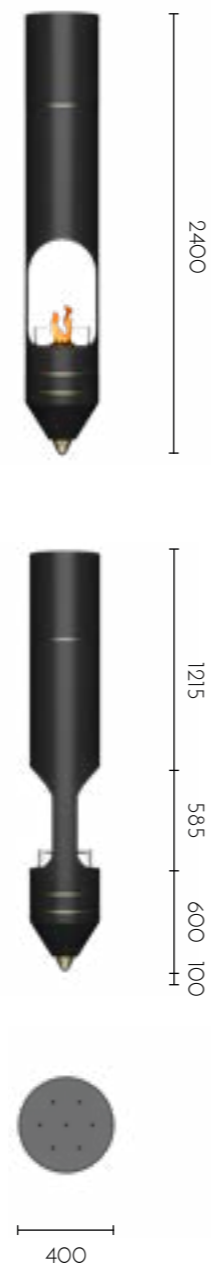

# Signature

Il caminetto sospeso signature è un vero capolavoro che unisce l'estetica moderna a un tocco di lusso. Il suo design unico, che ricorda una penna, diventerà il punto focale di qualsiasi stanza, creando un ambiente sofisticato che emana stile e raffinatezza.

<b>Dimensioni</b>	400 Ø x 2400 h mm
<b>Peso</b>	110 kg
<b>Bruciatore</b>	CreationEVOPlus Fire Round Slim
<b>Potenza</b>	2.25-3.5 kW
<b>Serbatoio</b>	5 L
<b>Autonomia</b>	9-14 ore