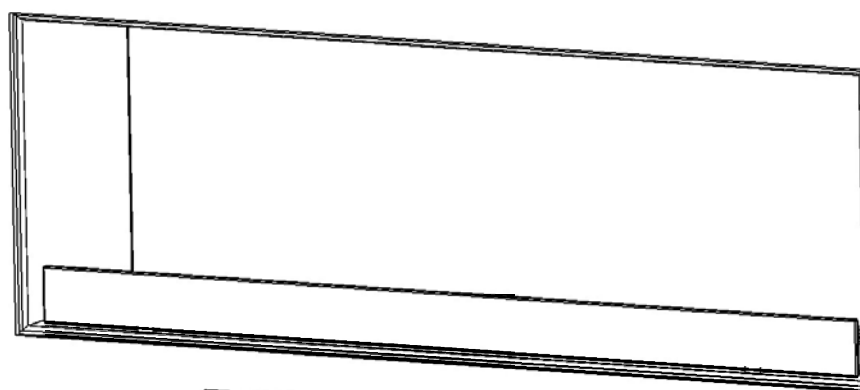

Materiali: pietra/metallo/ceramica

- A - 100 mm;
- B - 100 mm;
- C - 500 mm;

Altri materiali non infiammabili

- A - 200 mm;
- B - 250 mm;
- C - 600 mm;

GlammBox Crea7ionEVO Plus

Dimensioni dell'incasso:

GB Crea7ionEVO Plus	Lunghezza (A)	Larghezza (B)	Altezza (C)
800	884mm	402mm	605mm
800DF		427mm	
1000	1084mm	402mm	
1000DF		427mm	
1200	1284mm	402mm	
1200DF		427mm	
1600	1686mm	403mm	607mm
1600DF		427mm	
2000	2086mm	403mm	
2000DF		427mm	

GlammBox Crea7ionEVO Plus

Presa d'aria necessaria:

GlammBox Crea7ionEVO Plus	Area di aerazione
800	75cm ²
800DF	75cm ²
1000	115cm ²
1000DF	115cm ²
1200	150cm ²
1200DF	150cm ²
1600	225cm ²
1600DF	225cm ²
2000	300cm ²
2000DF	300cm ²