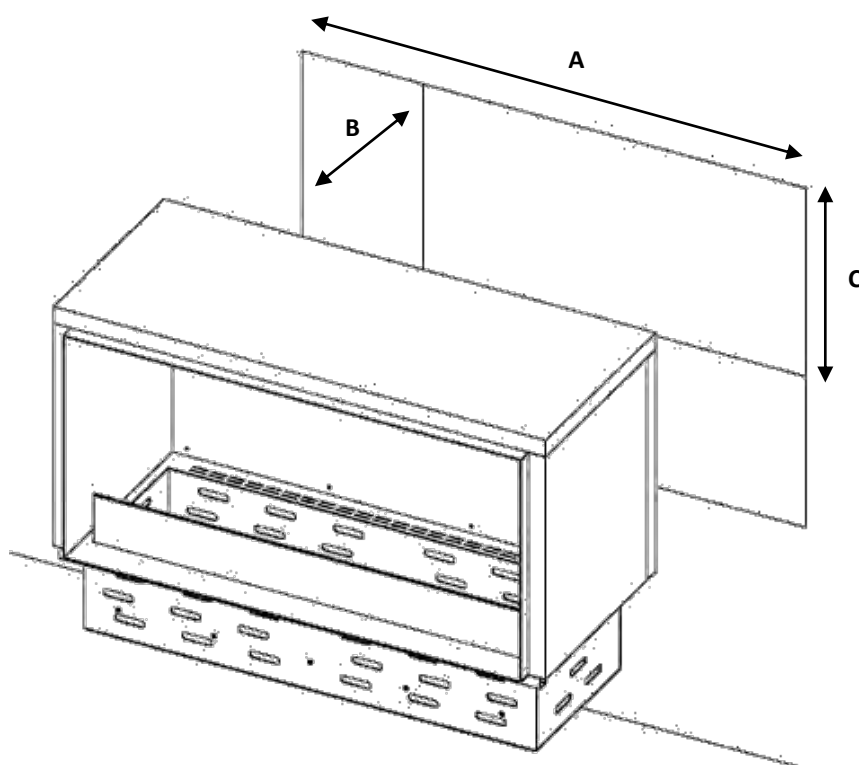

Materiali: pietra/metallo/ceramica

- A - 100 mm;
- B - 100 mm;
- C - 500 mm;

Altri materiali non infiammabili

- A - 200 mm;
- B - 250 mm;
- C - 600 mm;

GlammBox Crea7ionEVO Plus

Dimensioni dell'incasso:

GB Crea7ionEVO Plus	Lunghezza (A)	Larghezza (B)	Altezza (C)
800	884mm	402mm	605mm
800DF		427mm	
1000	1084mm	402mm	
1000DF		427mm	
1200	1284mm	402mm	
1200DF		427mm	
1600	1686mm	403mm	607mm
1600DF		427mm	
2000	2086mm	403mm	
2000DF		427mm	

GlammBox Crea7ionEVO Plus

Presa d'aria necessaria:

GlammBox Crea7ionEVO Plus	Area di aerazione
800	75cm ²
800DF	75cm ²
1000	115cm ²
1000DF	115cm ²
1200	150cm ²
1200DF	150cm ²
1600	225cm ²
1600DF	225cm ²
2000	300cm ²
2000DF	300cm ²