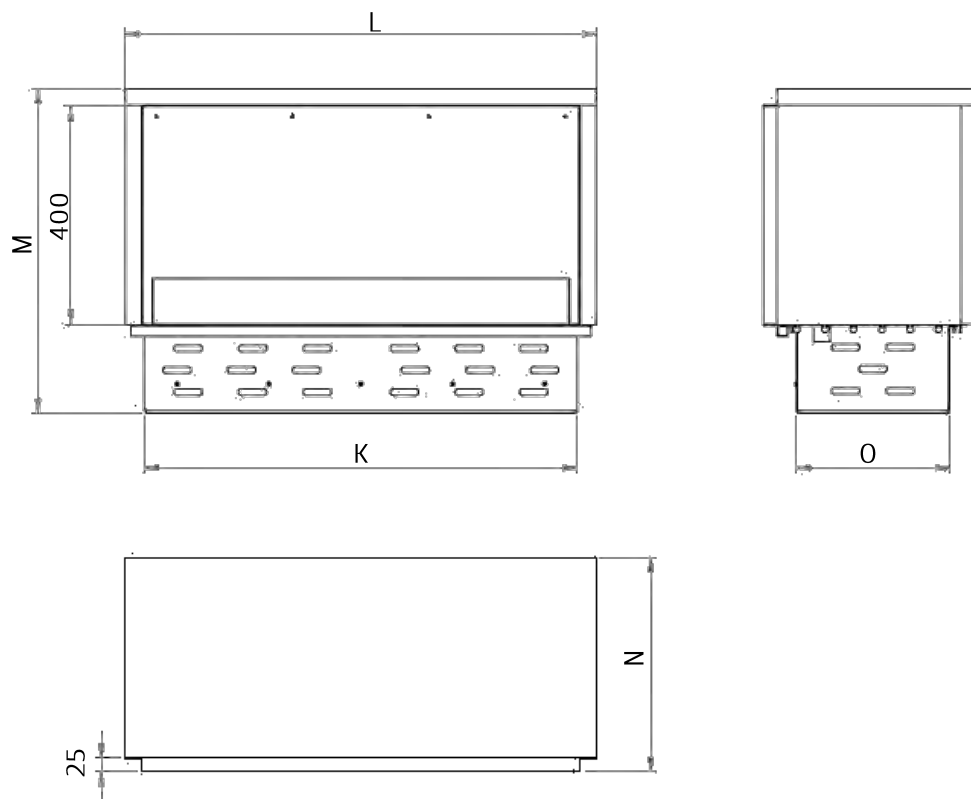

Materiali: pietra/metallo/ceramica

- A - 100 mm;
- B - 100 mm;
- C - 500 mm;

Altri materiali non infiammabili

- A - 200 mm;
- B - 250 mm;
- C - 600 mm;

GlammBox Crea7ionEVO Plus

Dimensioni dell'incasso:

GB Crea7ionEVO Plus	Lunghezza (A)	Larghezza (B)	Altezza (C)
800	884mm	402mm	605mm
800DF		427mm	
1000	1084mm	402mm	
1000DF		427mm	
1200	1284mm	402mm	
1200DF		427mm	
1600	1686mm	403mm	607mm
1600DF		427mm	
2000	2086mm	403mm	
2000DF		427mm	

GlammBox Crea7ionEVO Plus

Presa d'aria necessaria:

GlammBox Crea7ionEVO Plus	Area di aerazione
800	75cm ²
800DF	75cm ²
1000	115cm ²
1000DF	115cm ²
1200	150cm ²
1200DF	150cm ²
1600	225cm ²
1600DF	225cm ²
2000	300cm ²
2000DF	300cm ²

GlammBox Crea7ionEVO Plus

Dimensioni generali

Specifiche tecniche

GlammBox Crea7ion EVO Plus	K (mm)	L (mm)	M (mm)	N (mm)	O (mm)	Rendimento (kW)	Autonomia livello max (ore)	Autonomia livello min (ore)	Serbaioio (L)	Peso (kg)	Superficie minima Raccomandata (m2)
800	794	864	595	392	297	2	6	8	3	35	15
800DF				417							
1000	994	1064		392		3,4	4	5		42	21
1000DF				417							
1200	1194	1264	392	4,5		5	6	48	29		
1200DF			417								
1600	1594	1666	597	393		6,75	3	4	75	44	
1600DF				417							
2000	1994	2066		393		9	4	5:30	8	92	59
2000DF				417							