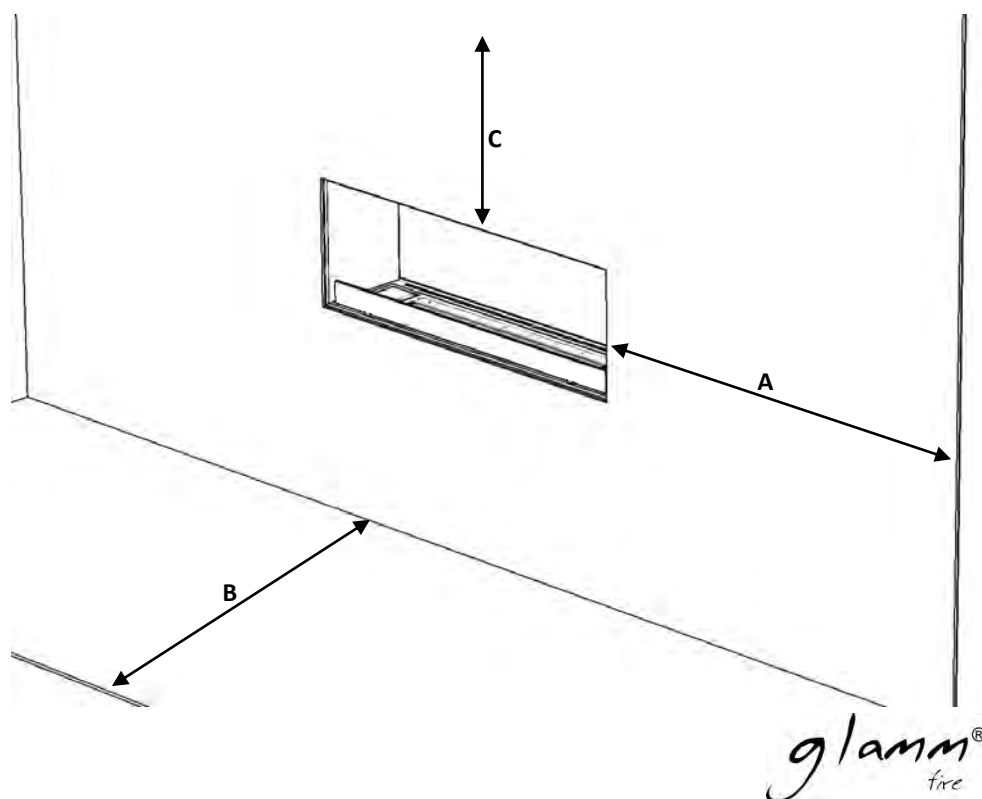

Crea7ion=Plus

Evolving the perfection of fire

Scheda tecnica

GlammBox Crea7ionEVO Plus

www.glammfire.com

GlammBox Crea7ionEVO Plus

Perché scegliere Crea7ionEVO Plus:

- **Linea fuoco** - linea fuoco continua e lineare
- **Zona di combustione** - presente in varie dimensioni: da 400mm a 2400 mm
- **Sicurezza** - dotato di molteplici sensori di sicurezza
- **Display** - per un utilizzo intuitivo e facilitato
- **Lingua** - selezione lingua
- **Telecomando** - pratico e funzionale
- **Batteria** - consente un'installazione senza collegamento elettrico
- **Serbatoio** - capacità: 3L, 5L, 8L e 10 L
- **Materiali** - materiali di alta qualità e durabilità (titanio e acciaio inox)
- **Installazione** - dimensioni compatte
- **Sistema di riempimento automatico** - pratico e pulito
- **Sistema di riempimento automatico a distanza** - offre la praticità di un rifornimento automatico distanziato dal luogo dell'installazione
- **Domotica** - dotato della migliore tecnologia con sistema domotico integrato

GlammBox Crea7ionEVO Plus

Finiture:

Acciaio nero laccato.

Acciaio inox spazzolato.

GlammBox Crea7ionEVO Plus

Installazione

Materiali infiammabili

- Materiali infiammabili devono distare almeno un metro dal Glammbox;
- Mensole e scaffali devono distare dalla linea di combustione almeno un metro;

Materiali: pietra/metallo/ceramica

- A - 100 mm;
- B - 100 mm;
- C - 500 mm;

Altri materiali non infiammabili

- A - 200 mm;
- B - 250 mm;
- C - 600 mm;

GlammBox Crea7ionEVO Plus

Dimensioni dell'incasso:

GB Crea7ionEVO Plus	Lunghezza (A)	Larghezza (B)	Altezza (C)
800	884mm	402mm	605mm
800DF		427mm	
1000	1084mm	402mm	
1000DF		427mm	
1200	1284mm	402mm	
1200DF		427mm	
1600	1686mm	403mm	607mm
1600DF		427mm	
2000	2086mm	403mm	
2000DF		427mm	