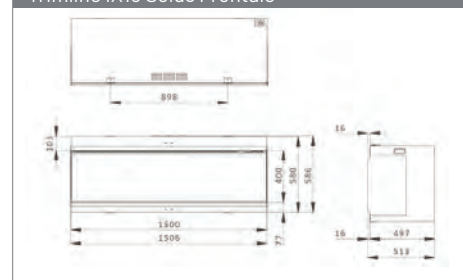

Tutti i fuochi sono controllati a distanza.

Dimensioni Modelli

Trimline iX15 Solus Frontale

Trimline iX15 Solus Panoramico, Angolare

Trimline 220E Solus

Trimline 180E Solus

Tutte le misure sono in mm.

Dimensioni Modelli