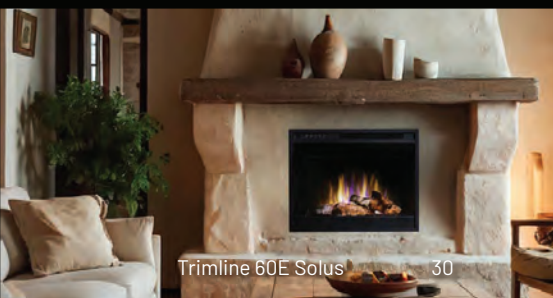

Trimline 220E Solus 15