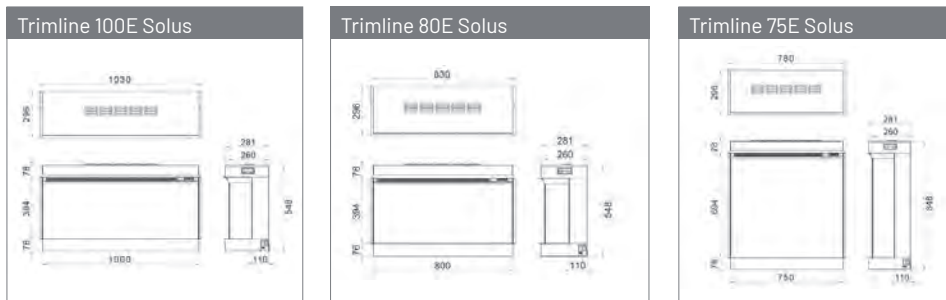

Tutti i fuochi sono controllati a distanza.

Dimensioni Modelli

Trimline iX15 Solus Frontale

Trimline iX15 Solus Panoramico, Angolare

Trimline 220E Solus

Trimline 180E Solus

Tutte le misure sono in mm.

Dimensioni Modelli