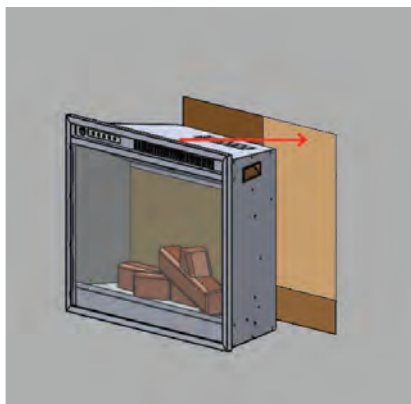

Modello Inserto Trimline 60E

L'inserto Trimline 60E è la soluzione ideale per trasformare un caminetto aperto esistente in una fonte di riscaldamento moderna ed efficiente. Progettato per una facile installazione, questo inserto elettrico risulta compatibile con la maggior parte dei caminetti tradizionali. Vanta un effetto fiamma realistico, con impostazioni di luminosità e colore regolabili, per offrire l'atmosfera accogliente di un vero fuoco a legna.

L'inserto Trimline 60E è dotato di un telecomando intuitivo che consente di regolare facilmente e comodamente seduti, la potenza termica e l'aspetto della fiamma. Ideato per migliorare l'aspetto estetico e funzionale delle abitazioni, questo inserto combina stile contemporaneo e praticità, offrendo un'alternativa economica ed ecologica ai caminetti tradizionali.