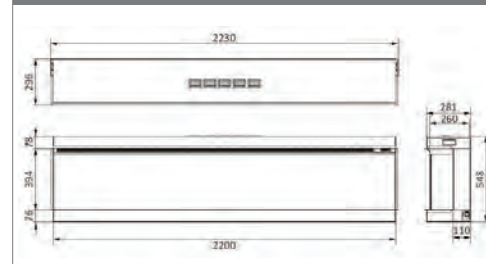

Tutti i fuochi sono controllati a distanza.

Dimensioni Modelli

Trimline iX15 Solus Frontale

Trimline iX15 Solus Panoramico, Angolare

Trimline 220E Solus

Trimline 180E Solus

Tutte le misure sono in mm.

Dimensioni Modelli