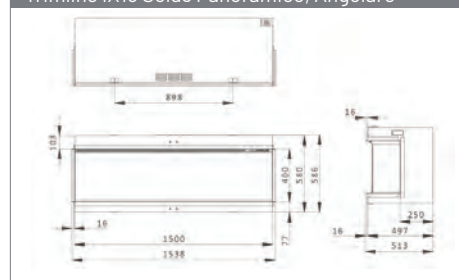

Tutti i fuochi sono controllati a distanza.

Dimensioni Modelli

Trimline iX15 Solus Frontale

Trimline iX15 Solus Panoramico, Angolare

Trimline 220E Solus

Trimline 180E Solus

Tutte le misure sono in mm.

Dimensioni Modelli