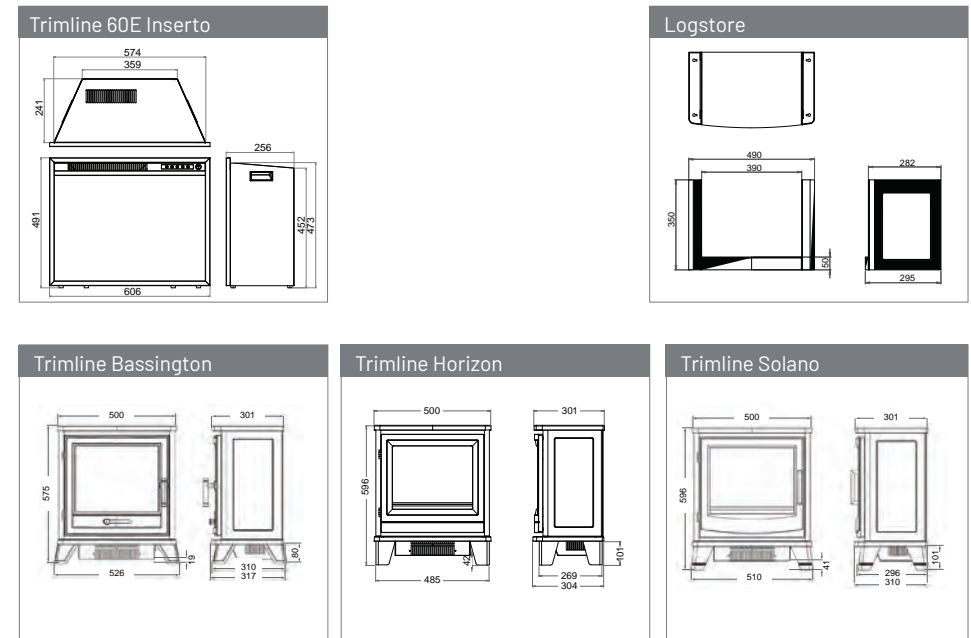

Dimensioni Modelli

Tutte le misure sono in mm.