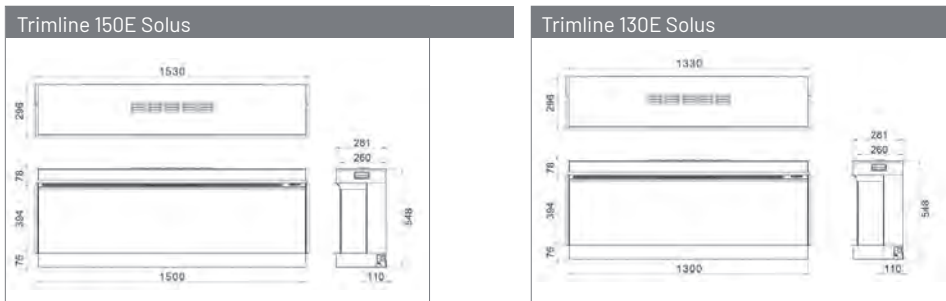

Tutti i fuochi sono controllati a distanza.

Dimensioni Modelli

Trimline iX15 Solus Frontale

Trimline iX15 Solus Panoramico, Angolare

Trimline 220E Solus

Trimline 180E Solus

Tutte le misure sono in mm.

Dimensioni Modelli