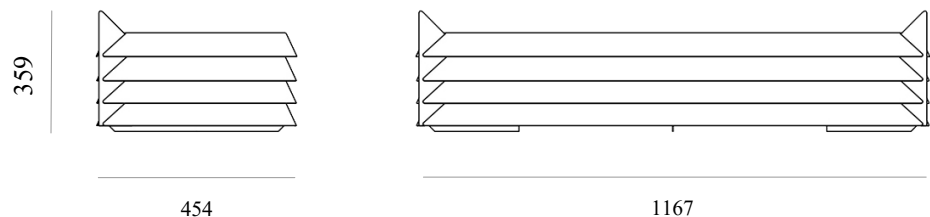

YORK Kit Glamm 3D Plus 1000

GlammFire

Recuperadores Pachinha Lda.
Zona Industrial da Lagoa, Lote G1
4950-850 CORTES - MONÇÃO
PORTUGAL

Tel(+351) 251 654 800
Fax(+351) 251 654 801
info@glammfire.com
www.glammfire.com

PT11683-C

measures in mm

glamm®
fire