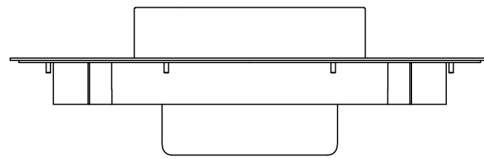

GlammFire

Recuperadores Pachinha Lda.
Zona Industrial da Lagoa, Lote G1
4950-850 CORTES - MONÇÃO
PORTUGAL

Tel(+351) 251 654 800
Fax(+351) 251 654 801
info@glammfire.com
www.glammfire.com

glamm
fire