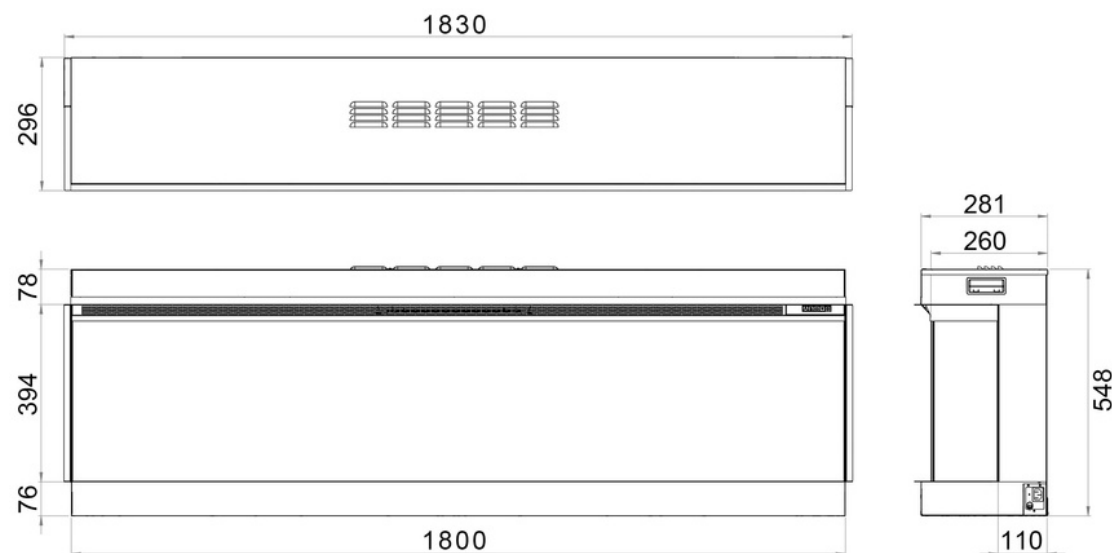

# Trimline 180E Solus

Se desiderate creare uno spot con un forte carattere all'interno della vostra abitazione, Trimline 180E Solus è la soluzione ideale. Con i suoi 180 cm di larghezza, questo caminetto diventerà protagonista assoluto del vostro arredo. Il fuoco frontale standard può essere facilmente trasformato in fuoco angolare o trifacciale.

- Installabile in modalità frontale, angolare o trifacciale
- Potenza massima: 1.8kW
- Potenza minima: 0.9kW o senza riscaldamento
- Rapida diffusione del calore
- Suono effetto scoppiettio del fuoco
- 6 temi luce pre-programmati inclusi
- Connessione Wi-Fi per una gestione semplificata
- Optional Kit TriLight ambient lighting kit:  
tubo luminoso a Led RGB 300 cm + 15 colori