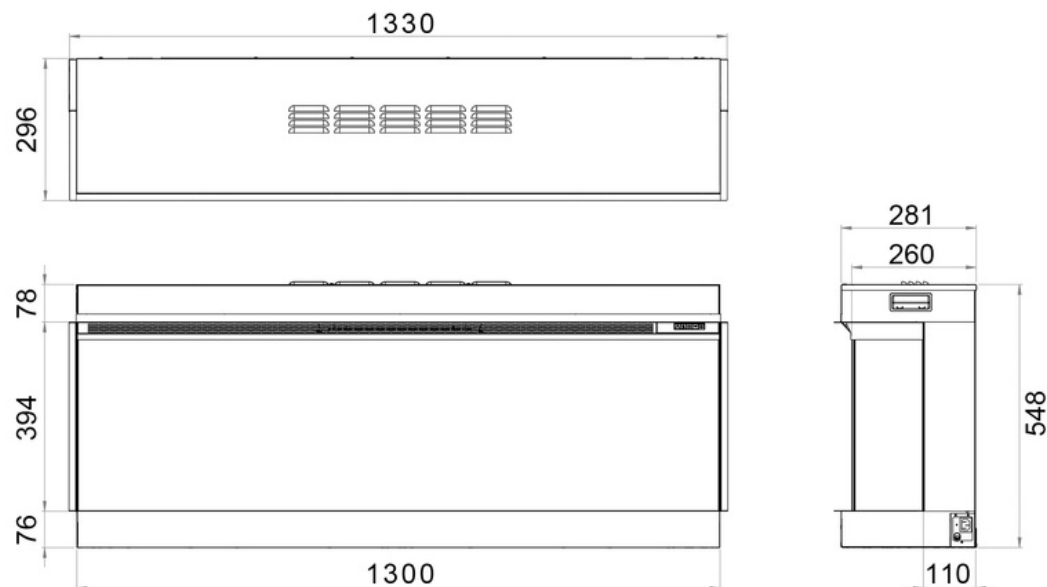

# Trimline 130E Solus

Con una larghezza di 130 cm, Trimline 130E Solus, grazie al suo design minimalista, si inserisce con eleganza in diverse soluzioni d'arredo. Regalate alla vostra abitazione un tocco di classe e datele vita con un semplice gesto del telecomando.

La versione standard monofacciale si trasforma facilmente in modalità angolare o trifacciale.

- Installabile in modalità frontale, angolare o trifacciale
- Potenza massima: 1.8kW
- Potenza minima: 0.9kW o senza riscaldamento
- Rapida diffusione del calore
- Suono effetto scoppietto del fuoco
- 6 temi luce pre-programmati inclusi
- Connessione Wi-Fi per una gestione semplificata
- Optional Kit TriLight ambient lighting kit:  
tubo luminoso a Led RGB 300 cm + 15 colori