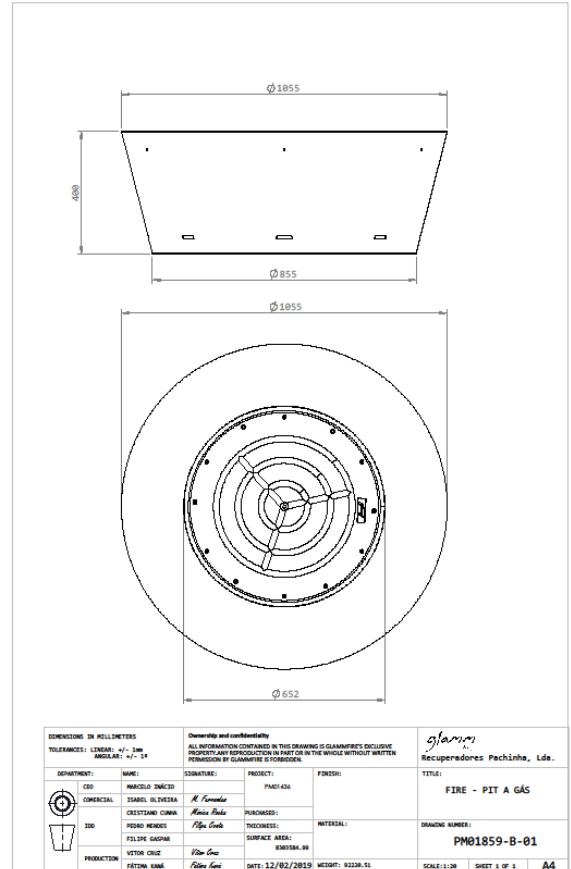

Versione a gas

Combustibile // Metano / GPL

Accensione // Telecomando

Consumo // GPL · 860–2300 g/h/ Metano · 1,4–3,7 g/h Potenza// 5–20 kW

Pressione// GPL: 37.0 mbar – Metano: 20.0 mbar

Collegamento // 3/8" G / Ø 12mm (ISO 7-1/EN 10226-1)

Direttiva sui dispositivi a gas // Direttiva 2009/142/CE

DIN EN298 / DIN EN126 / DIN

EN13611

Accessori // Telo protettivo (incluso)

Ciottoli decorativi per la zona di combustione (optiona) - ciottoli in marmo nero/bianco

Coperchio di protezione in acciaio laccato nero (optional)

Coperchio di protezione in acciaio inox spazzolato (optional)

Vetro di protezione termoresistente (optional)

Dimensioni generali