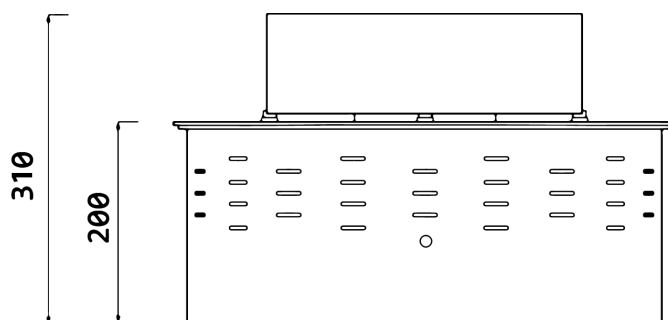

Crea7ionEVO Plus Fire Round

Specifiche

Crea7ion Evo Plus Fire Round	Potenza (Kw)	Autonomia (Max. Level) (ore)	Autonomia (Min. Level) (ore)	Durata batteria (ore)	Serbatoio (l)	Peso (kg)	Area minima raccomand. (m2)
	2.5	15	25	30	10	40	16 *

* Altezza stanza considerata: 2,70 m

Dimensioni generali:

misure in mm