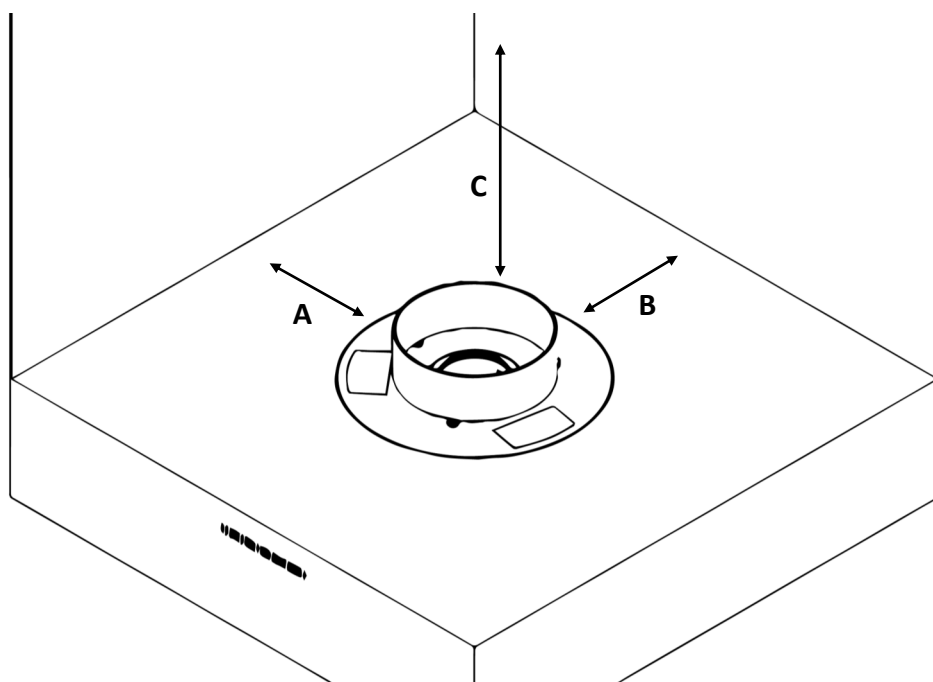

Materiali: pietra/metallo/ceramica

- A - 100 mm;
- B - 100 mm;
- C - 500 mm;

Altri materiali non incombustibili

- A - 200 mm;
- B - 250 mm;
- C - 600 mm;

Crea7ionEVO Plus Fire Round

Dimensioni necessarie della la struttura per l'incasso

Crea7ionEvo Plus Fire Round	Diametro(D)	Altezza (H)
	480 mm	≥200mm

Crea7ionEVO Plus Fire Round

Nel caso tu voglia posizionare un Crea7ionEvo Plus Fire Round in un incasso, usa le seguenti misure:

Crea7ionEvo Plus Fire Round	Diametro(D)	Altezza(H)
	505 mm	200 mm