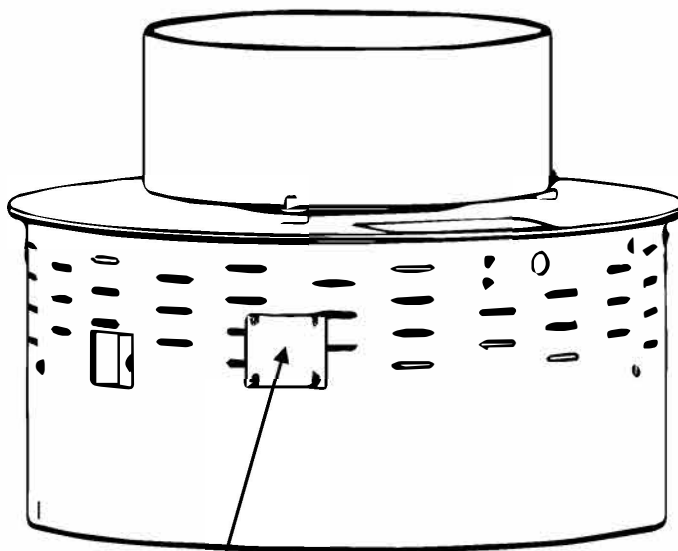

Crea7ionEVO Plus Fire Round

Domotica (optional)

Crea7ion EVOPlus Fire Round è predisposto al collegamento domotico. Il collegamento deve obbligatoriamente essere eseguito da personale specializzato.

Attraverso questa funzione, potrete accendere e spegnere il vostro caminetto direttamente a partire dal dispositivo di casa.

Comparto tecnico per domotica (con connettore sigillato)

Comparto tecnico con collegamento alla domotica (con connettore sigillato)