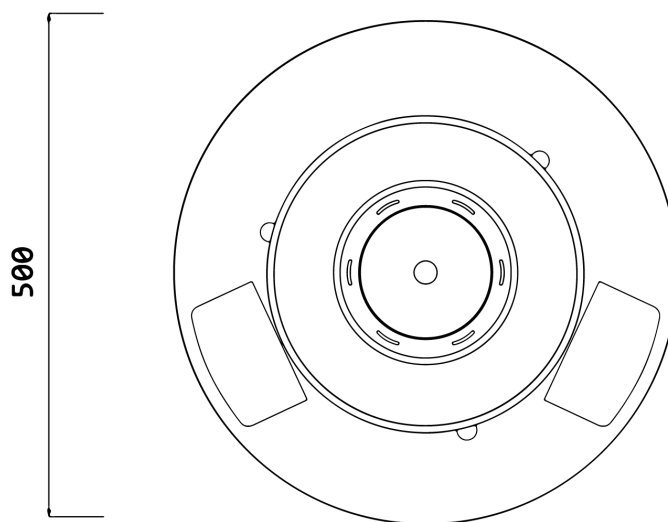

Crea7ionEVO Plus Fire Round

Specifiche

Crea7ion Evo Plus Fire Round	Potenza (Kw)	Autonomia (Max. Level) (ore)	Autonomia (Min. Level) (ore)	Durata batteria (ore)	Serbatoio (l)	Peso (kg)	Area minima raccomand. (m2)
	2.5	15	25	30	10	40	16 *

* Altezza stanza considerata: 2,70 m

Dimensioni generali:

misure in mm