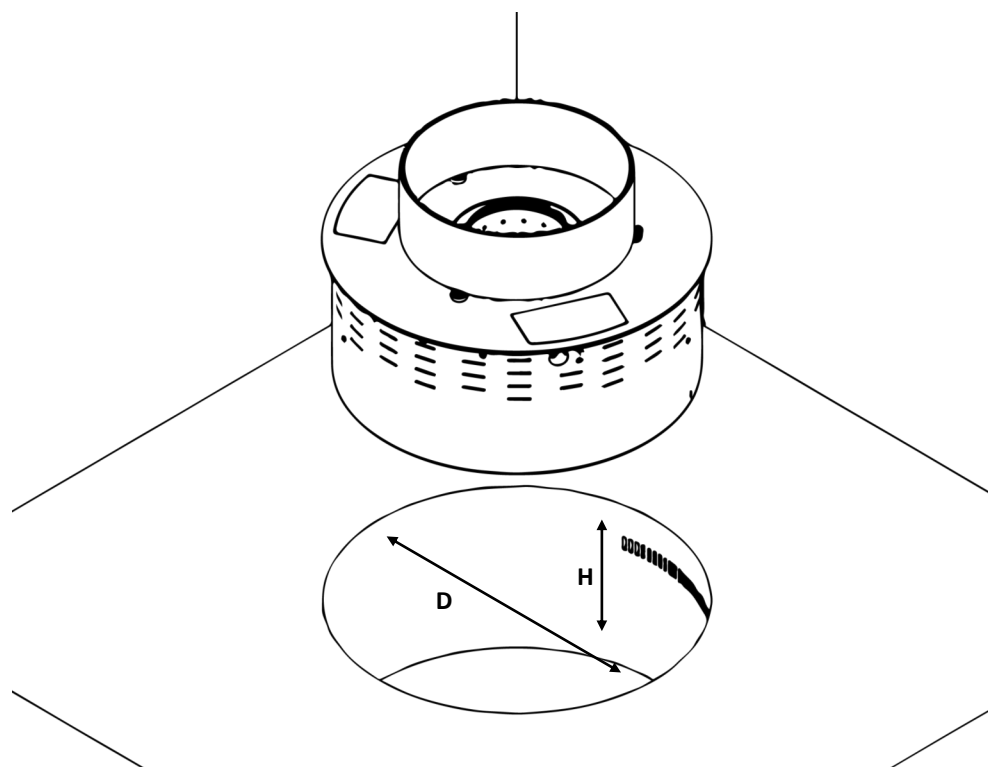

Materiali: pietra/metallo/ceramica

- A - 100 mm;
- B - 100 mm;
- C - 500 mm;

Altri materiali non incombustibili

- A - 200 mm;
- B - 250 mm;
- C - 600 mm;

Crea7ionEVO Plus Fire Round

Dimensioni necessarie della la struttura per l'incasso

Crea7ionEvo Plus Fire Round	Diametro(D)	Altezza (H)
	480 mm	≥200mm

Crea7ionEVO Plus Fire Round

Nel caso tu voglia posizionare un Crea7ionEvo Plus Fire Round in un incasso, usa le seguenti misure:

Crea7ionEvo Plus Fire Round	Diametro(D)	Altezza(H)
	505 mm	200 mm