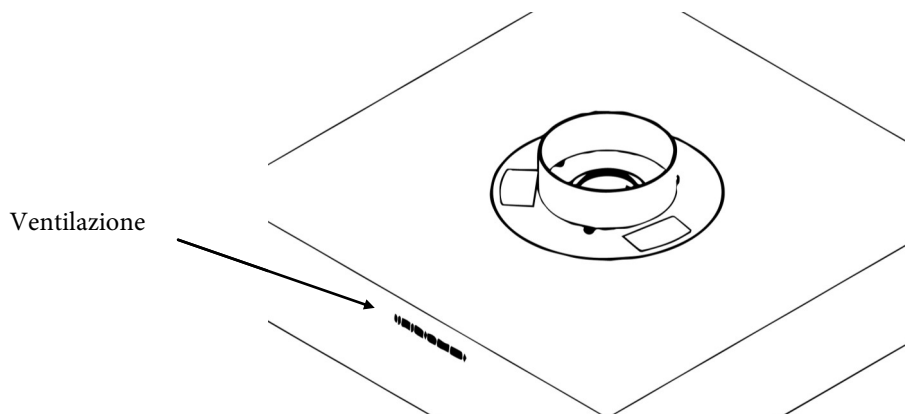

Crea7ionEVO Plus Fire Round

Nel caso tu voglia posizionare un Crea7ionEvo Plus Fire Round in un incasso, usa le seguenti misure:

Crea7ionEvo Plus Fire Round	Diametro(D)	Altezza(H)
	505 mm	200 mm

Preso d'aria necessaria:

Crea7ionEvo Plus Fire Round	presa d'aria (cm²)
	75 cm²