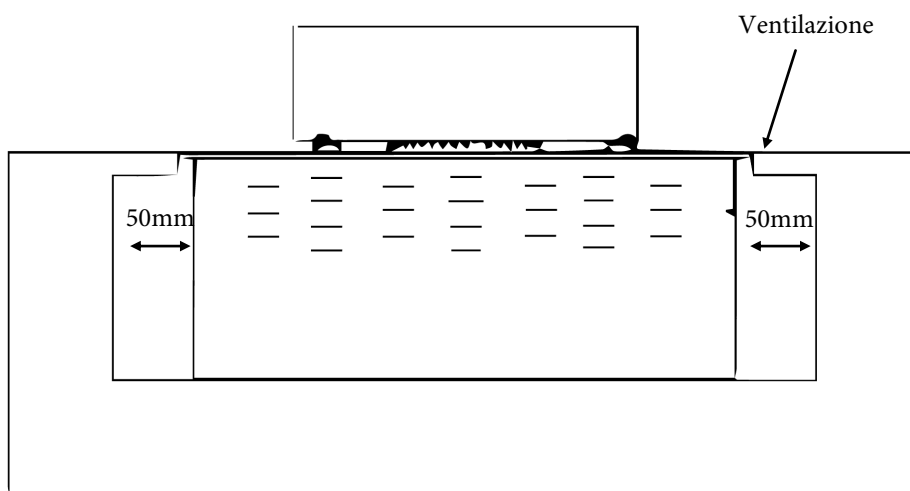

Assicuratevi che intorno al vostro Crea7ion EVOPlus, se incassato, sia previsto un adeguato spazio di aerazione: circa 50 mm.