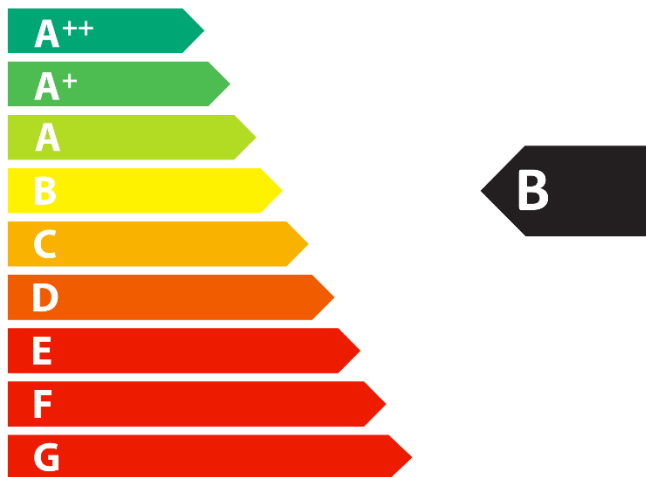

# ENERG

енергия · ενεργεια

**thermoCet**

Trimline Zircon (1024) - G20

# 3,9

kW

ENERGIA · ЕНЕРГИЯ · ΕΝΕΡΓΕΙΑ · ENERGIJA · ENERGY · ENERGIE · ENERGI

2015/1186